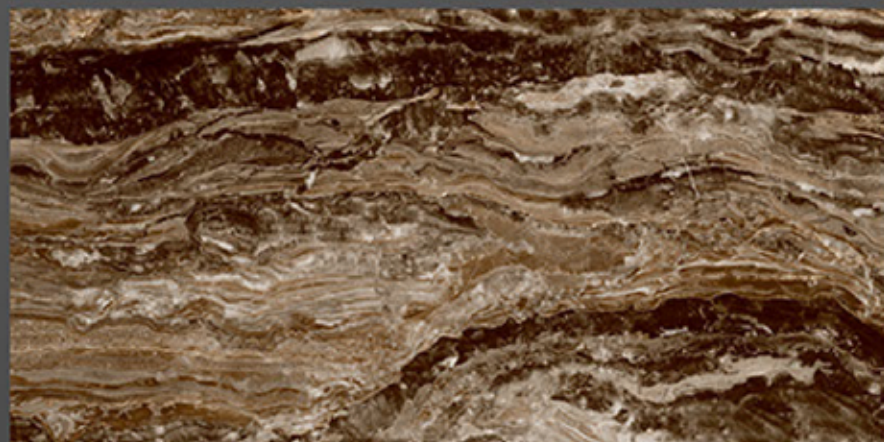

OSMOSIS
CERAMIK

GRAFITO BROWN

600x1200 HIGH GLOSS

OSMOSIS
CERAMIK

GRAFITO CHOCO

600x1200 HIGH GLOSS

OSMOSIS
CERAMIK

GRAFITO NERO