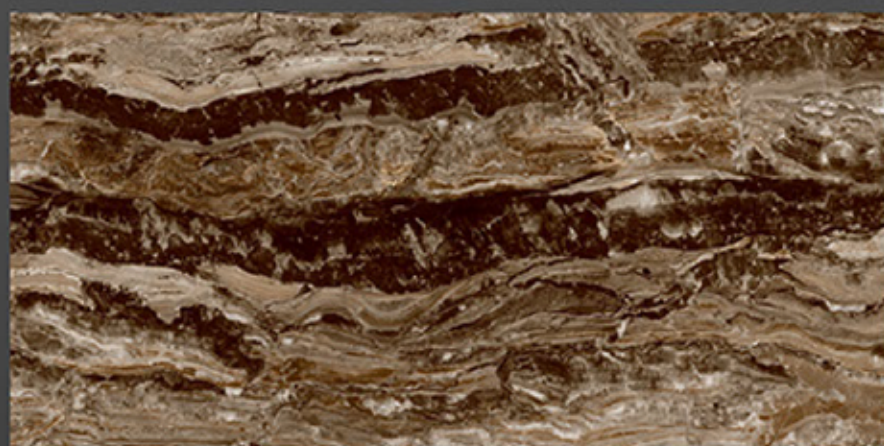

OSMOSIS
CERAMIK

GRAFITO BROWN

600x1200 HIGH GLOSS

OSMOSIS
CERAMIK

GRAFITO CHOCO

600x1200 HIGH GLOSS

OSMOSIS
CERAMIK

GRAFITO NERO