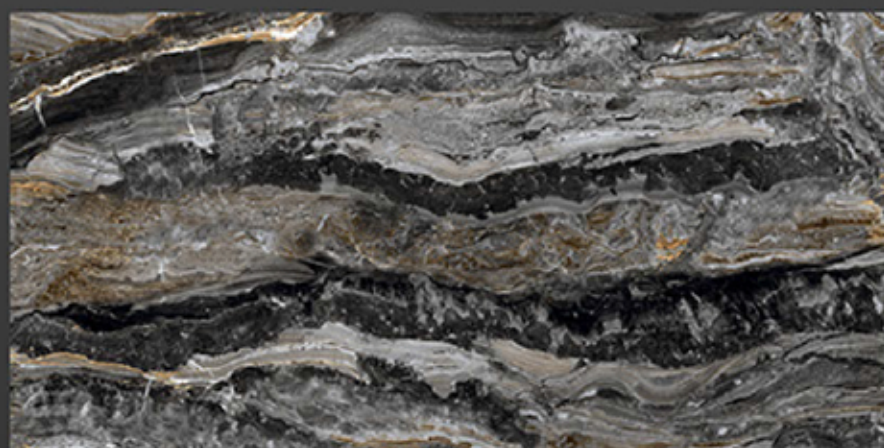

OSMOSIS
CERAMIK

GRAFITO BROWN

600x1200 HIGH GLOSS

OSMOSIS
CERAMIK

GRAFITO CHOCO

600x1200 HIGH GLOSS

OSMOSIS
CERAMIK

GRAFITO NERO