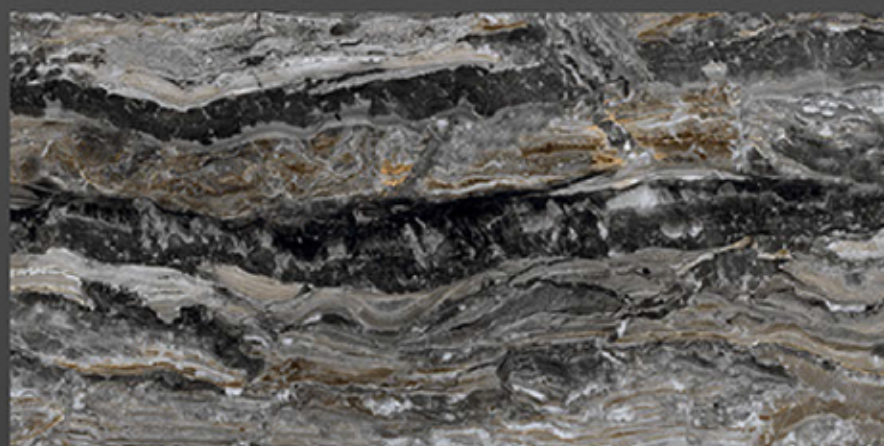

OSMOSIS
CERAMIK

GRAFITO BROWN

600x1200 HIGH GLOSS

OSMOSIS
CERAMIK

GRAFITO CHOCO

600x1200 HIGH GLOSS

OSMOSIS
CERAMIK

GRAFITO NERO