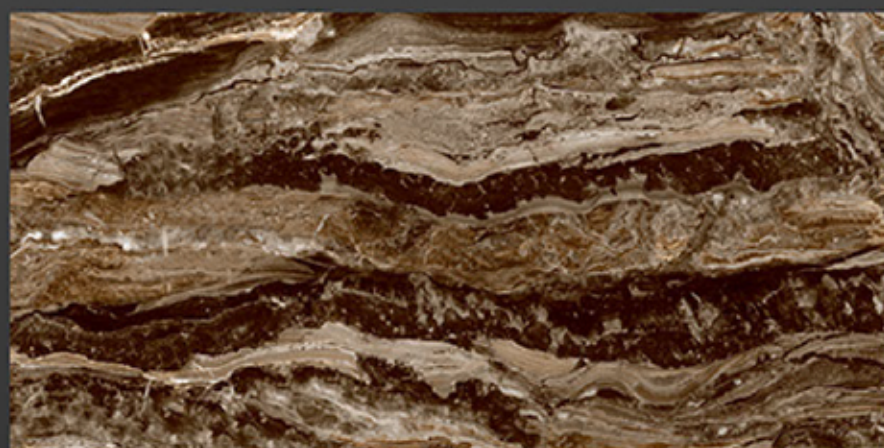

OSMOSIS
CERAMIK

GRAFITO BROWN

600x1200 HIGH GLOSS

OSMOSIS
CERAMIK

GRAFITO CHOCO

600x1200 HIGH GLOSS

OSMOSIS
CERAMIK

GRAFITO NERO